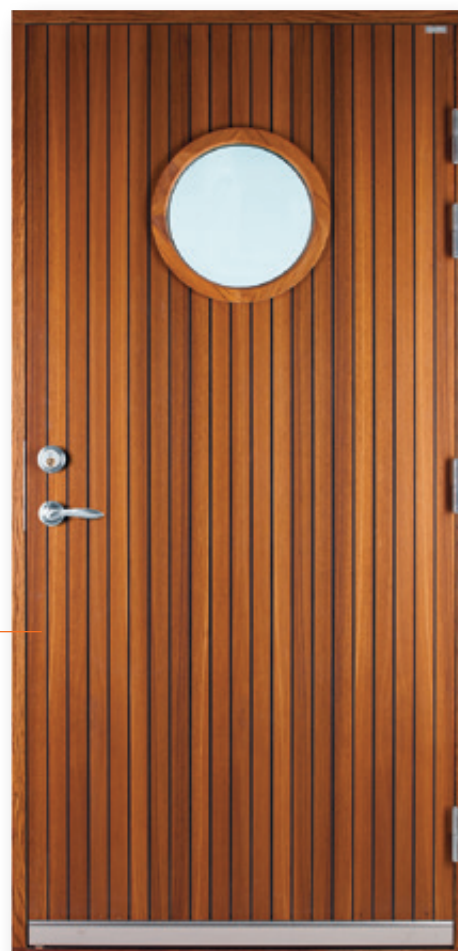

Båtvik Teak

Pris inkl. moms:

37.990:-

Pris ex. moms: 30.392:-
Std storlek 9/10 x 20/21 (modulmätt)
Slät insida. Klart glas.
Oljad.
Rostfri sparkplåt utvändigt.
Nätad Teak.