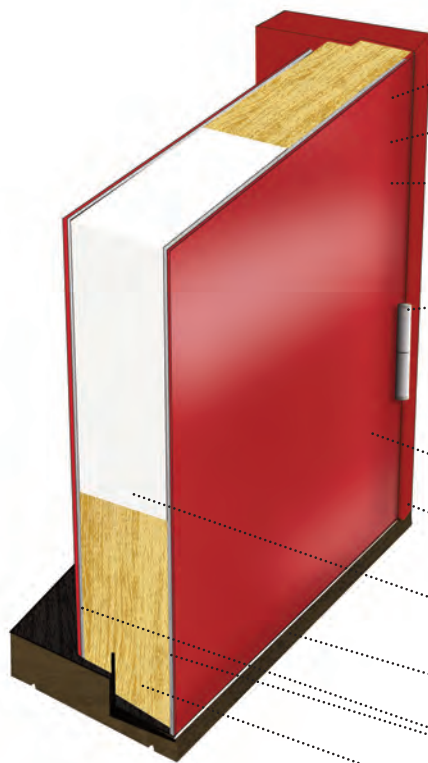

# Lurs Dörr – kvalitet i alla delar

4 GÅNGJÄRN

3 LAGER FÄRG

70X60MM RAMTRÄ

GLASLISTER/SPRÖJS  
I ACCOYA

70MM DÖRRBLAD

1. Målad i 3 lager.
2. Kraftigt lamell-limmat ramträ i fingerskarvad furu, 70 x 60mm.
3. Dörrar med glas har ett U-värde på 0,92 och dörrar utan glas 0,82. Traditionsserien har något högre U-värde.
4. 4st justerbara gångjärn med bakkantssäkring.
5. 3-glas med varmkant.
6. Dörrarna levereras med låskista Dorma DL91925 motsv. funktion som Assa 2500, som uppfyller låsklass 3.
7. Vattenfast HDF/fanér.
8. Salningsspår är standard. Karmdjup 105mm.
9. Isoleringsmaterial av expanderad polystyren.
10. Tröskel i hårdträ med slitskena.
11. Aluminiumplåt på in- och utsida.
12. 70-75mm dörrblad.