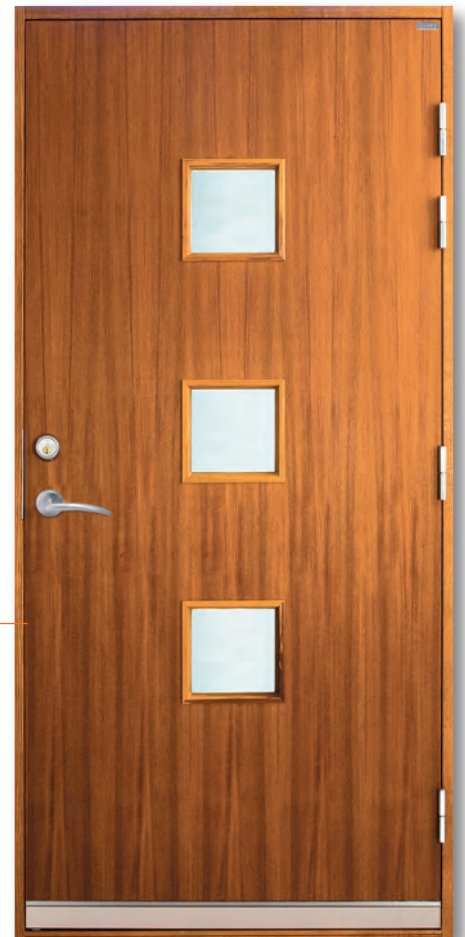

## Malmö Teak

Pris inkl. moms:

**34.990:-**

Pris ex. moms: 27.992,-

Std storlek 9/10 x 20/21 (modulmätt)

Klart glas.

Oljad.

Rostfri sparkplåt utvändigt.