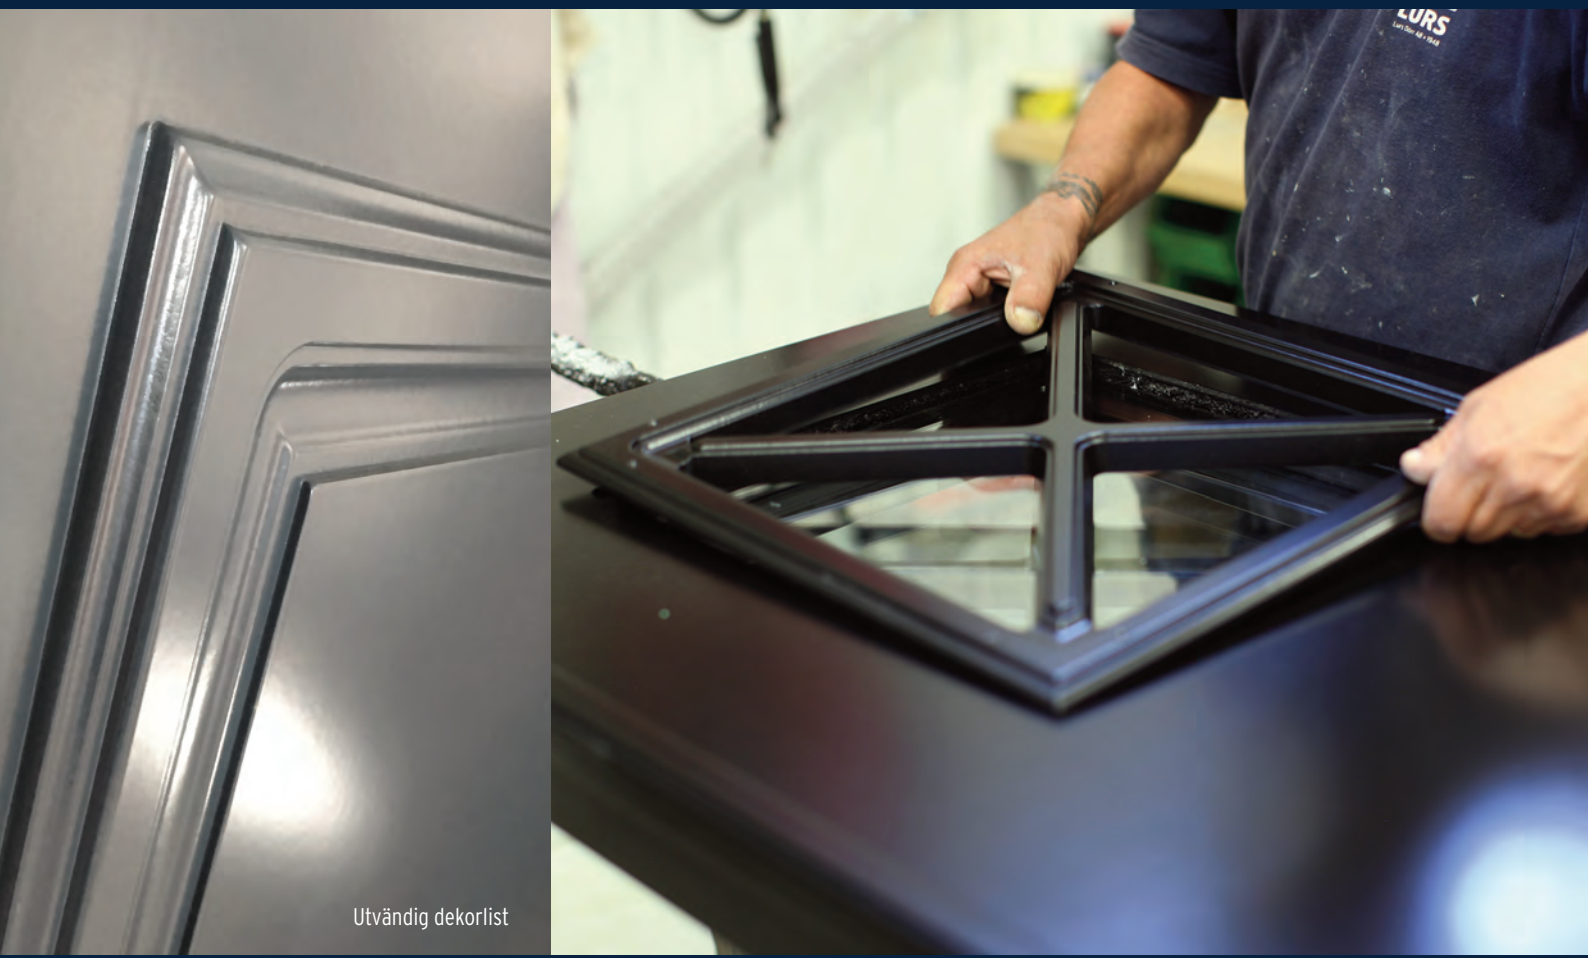

Herrgård

Utvändig dekorlist

Lurs Dörr - Herrgårdsserien

Dörrarna i Herrgårdsserien tillverkas med kraftigt ramträ för bästa stabilitet, har 4 kraftiga justerbara gångjärn med bakkantssäkring och kraftig tröskel med slitskena av aluminium. Standard låskista är Dorma DL 91925 motsv. funktion som Assa 2500 med bortasäkring (hakregellås). 3 lager färg för bästa finish och slitstyrka.

Herrgårdsserien tillverkas i många olika varianter, som enkel- och pardörr. Alla har utanpåliggande dekorer som ger den dess exklusiva framtoning. Som standard är insidan spårfräst i motsvarande mönster. Du kan även som tillval välja den utanpåliggande dekoren invändigt.

Som standard levereras ytterdörrarna vitmålade i NCS S 0502-Y, om inte annat anges vid beställning. Salningsspår är standard.