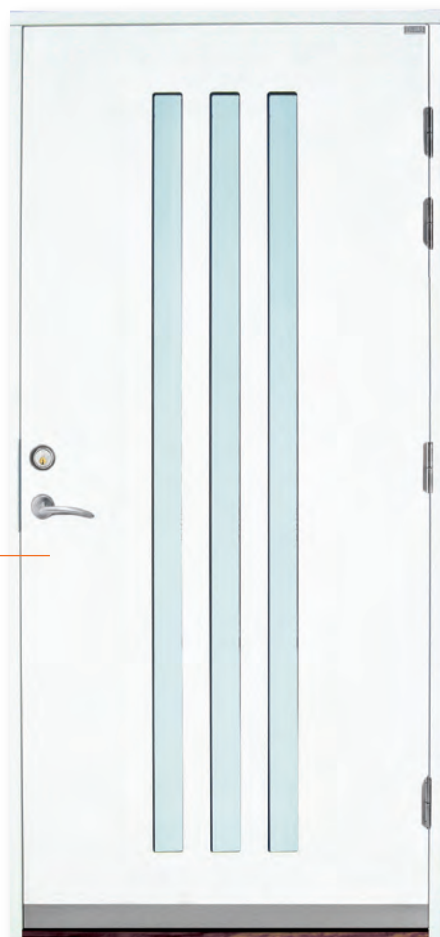

## Vinga

Pris inkl. moms, vit:

**25.990:-**

Pris ex. moms: 20.792:-

Favoritfärg: 2.800:- inkl. moms

Std storlek. 9/10 x 20/21 (modulmätt)

Klart glas.

Rostfri sparkplåt utvändigt.

## Dalarö

Pris inkl. moms, vit:

**23.990:-**

Pris ex. moms: 19.192:-

Favoritfärg: 2.800:- inkl. moms

Std storlek. 9/10 x 20/21 (modulmätt)

Slät insida. Klart glas.

Rostfri sparkplåt utvändigt.