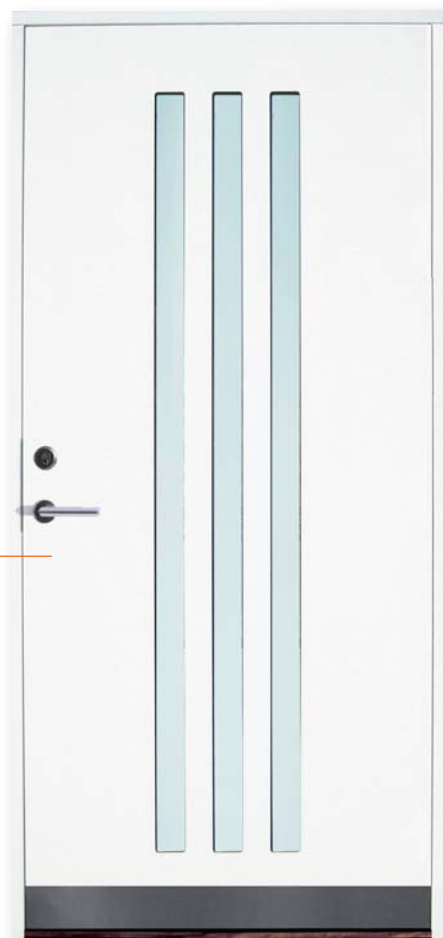

Standard lika indelning.

Västervik

Pris inkl. moms, vit:

15.990,-

Pris ex. moms: 12.792,-

Favoritfärg: 1.800,- inkl. moms

Std storlek: 9/10 x 20/21 (modulmätt)

Klart glas.