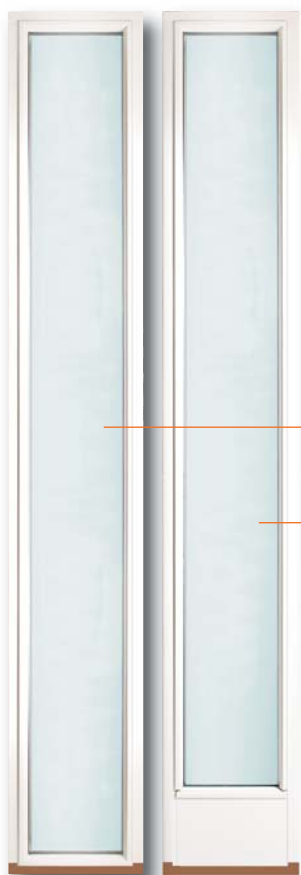

SL-FG

SL 1

Pris inkl. moms, vit:

6.990,-

Pris ex. moms: 5.592,-

Pris inkl. moms, teak: 8.990,-

Pris ex. moms: 7.192,-

Standard storlek 3/4/5 x 20/21

Härdat glas in- och utsida.