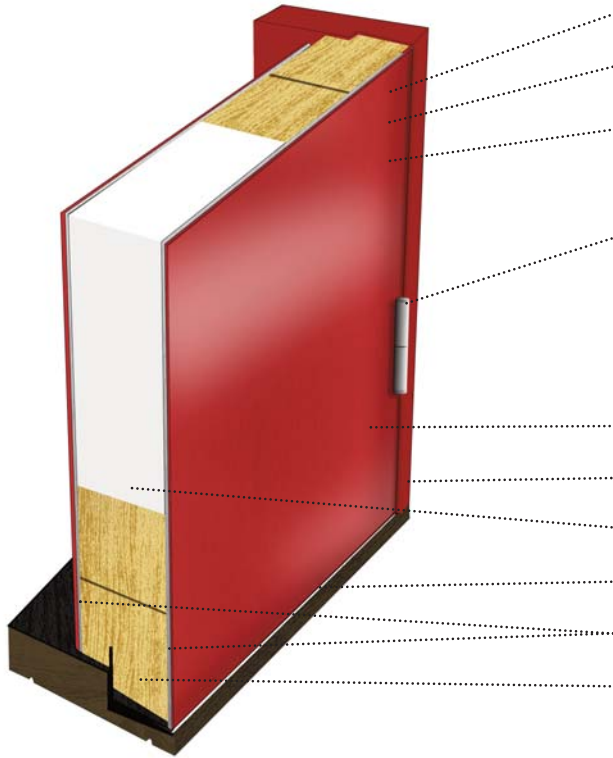

Ralph Hultman
VD hos Lurs Dörr AB

Lurs Dörr – kvalitet i alla delar

1. Målad med 2-komp. färg i 3 skikt.
2. Dubbelt ramträ, 2st 43x60mm.
3. Dörrar med glas har ett U-värde på 0,92 och dörrar utan glas 0,82. Traditionsserien har något högre U-värde.
4. 4st justerbara gångjärn med bakkantsäkring.
5. 3-glas med energibeläggning, argongas och varmkant för bästa U-värde.
6. Dörrarna levereras med låskista A2002 eller motsvarande, som uppfyller låsklass 3.
7. Vattenfast HDF/fanér.
8. Salningsspår är standard. Karmdjup 105mm.
9. Isoleringmaterial av expanderad polystyren.
10. Tröskel i hårdträ med slitskena.
11. Aluminiumplåt 0,5mm på in- och utsida.
12. 70mm dörrblad.