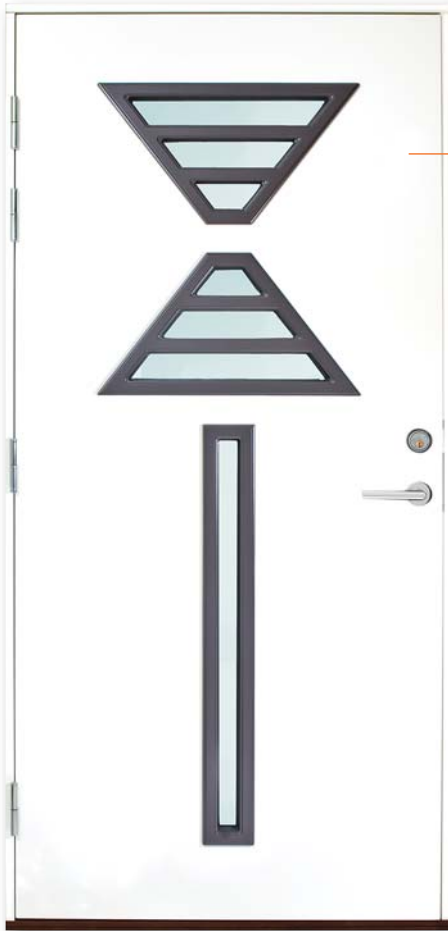

Sjömärket

Pris inkl. moms, vit:

17.990,-

Pris ex. moms: 14.392,-

Favoritfärg: 1.800,- inkl. moms

Std storlek: 9/10 x 20/21 (modulmått)

Slät insida. Frostat glas.

Vit glaslist är standard.

Grå glaslist utvändigt: 1.800,- inkl. moms