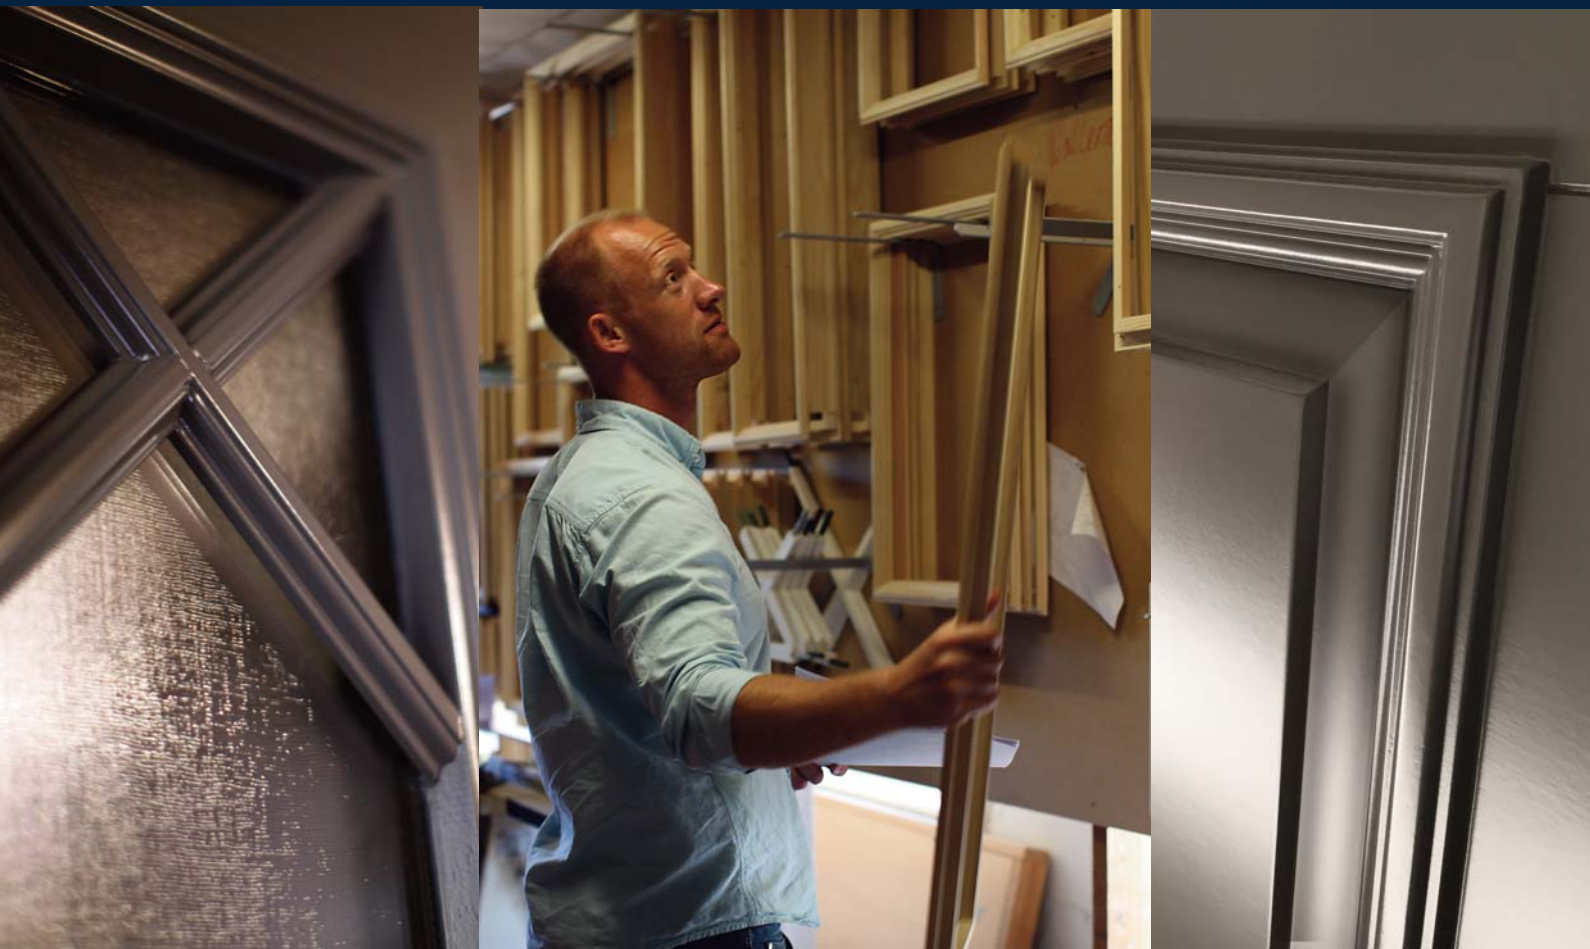

Tradition

Lurs Dörr - Tradition

Dörrarna i Traditionserien tillverkas med äkta genomgående speglar enligt den gamla klassiska stilen, med fasta spröjs på både in- och utsida. Här har vi kombinerat moderna material och krav på formstabilitet med den klassiska spegeldörren. Erfarenhet och hantverkarskicklighet gör detta möjligt. Som alltid har vi 4 justerbara säkerhetsgångjärn, för att du skall kunna stänga säkert och bekvämt. Standard låskista är motsvarande 2002 med bortasäkring (hakregellås). Dörrarna målas med 2-komponents polyuretanfärg i både grund- och toppskikt, vilket ger hög slitstyrka och finish.

Traditionserien är den mest exklusiva serien och kräver stor noggrannhet och hantverksskicklighet vid tillverkningen. Dörrarna produceras i flera olika varianter och både som enkel- och pardörrar. Med äkta speglar blir utseendet alltid lika på både ut- och insida.

Som standard levereras ytterdörrarna vitmålade i NCS S 0502-Y, om inte annat anges vid beställning.

Favoritfärger: (priser inkl. moms)

Grön	NCS S 7020-G10Y	Röd	NCS S 5040-R
Blå	NCS S 7020-R90B	Grå	NCS S 7000-N
Blå 2	NCS S 6020-R90B	Grå 2	NCS S 3500-N

Tillägg för Favoritfärg på enkeldörr	1.800,-
Tillägg för Favoritfärg på pardörr	3.600,-
Tillägg för valfri NCS S/RAL-kulör på enkeldörr	3.000,-
Tillägg för valfri NCS S/RAL-kulör på pardörr	4.800,-
Vid köp av fler än 1st ytterdörr med samma kulör, tillkommer det ett tillägg per extra enhet (pardörr=2 enheter))	1.800,-

Specialmått upp till M21:

Enkeldörr	2.990,-
Pardörr	4.990,-

Specialmått högre än M21:

Enkeldörr	3.990,-
Pardörr	5.990,-