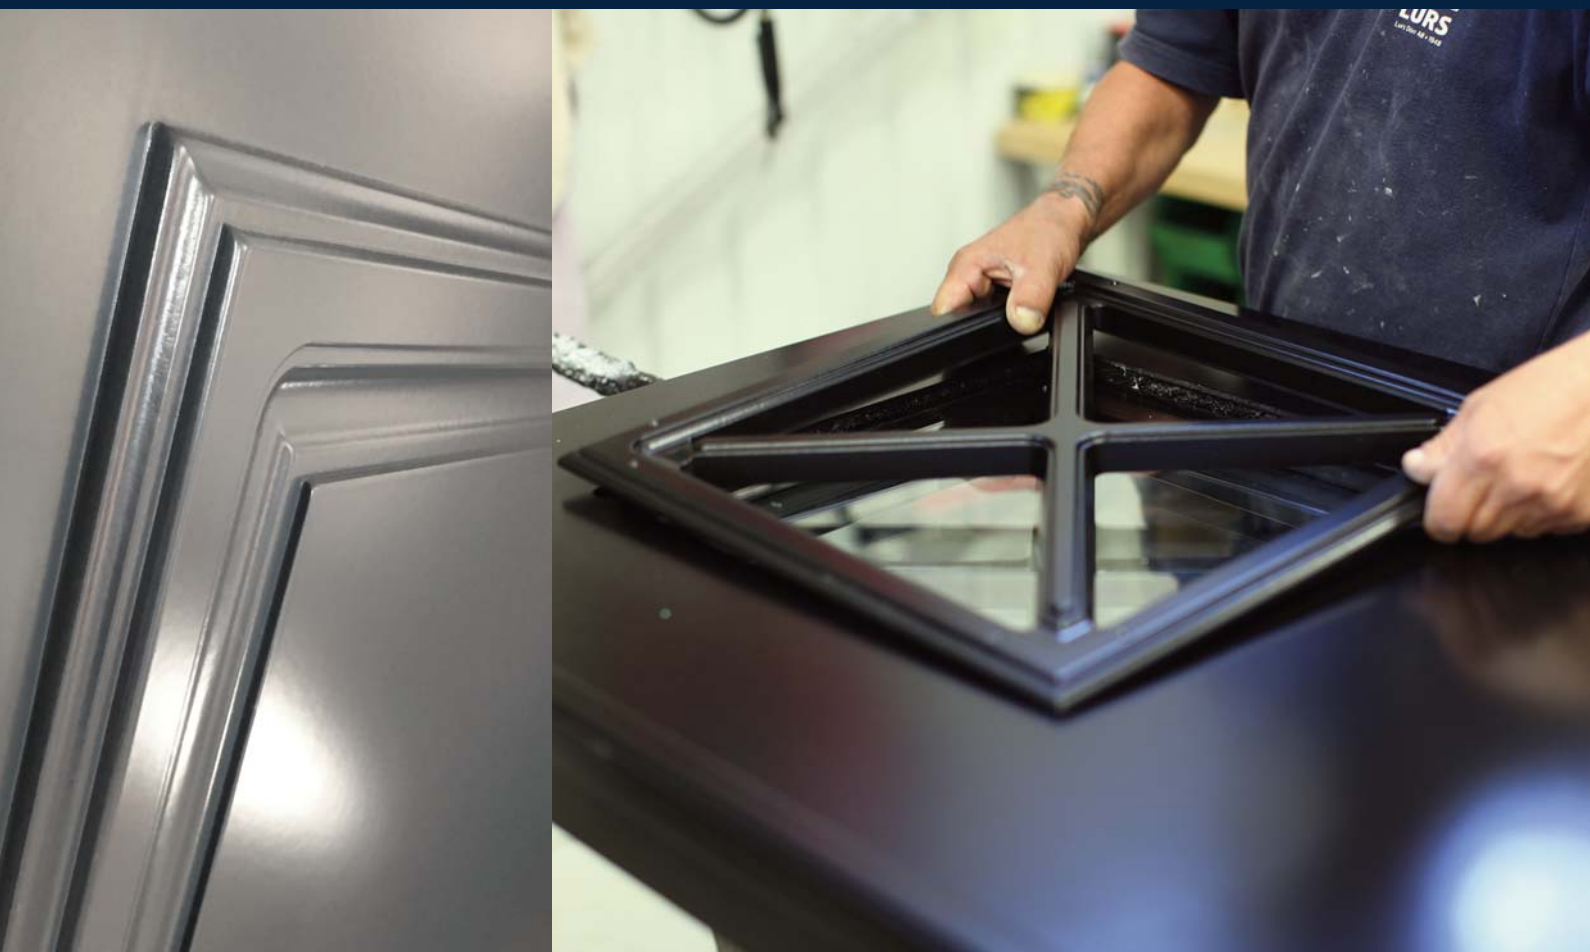

Herrgård

Lurs Dörr - Herrgårdsserien

Dörrarna i Herrgårdsserien tillverkas med dubbelt ramträ för bästa stabilitet, har 4 kraftiga justerbara gångjärn med bakkantssäkring och kraftig tröskel med slitskena av aluminium. Standard låskista är motsvarande Assa 2002 med bortasäkring (hakregellås). För bästa finish och slitstyrka är dörrarna målade med 2-komponents polyuretanfärg i både grund- och toppskikt.

Herrgårdsserien tillverkas i många olika varianter, som enkel- och pardörr. Alla har utanpåliggande dekorer som ger den dess exklusiva framtoning. Som standard är insidan spårfräst i motsvarande mönster, men kan också fås med samma dekor invändigt som utvändigt.

Som standard levereras ytterdörrarna vitmålade i NCS S 0502-Y, om inte annat anges vid beställning.

Favoritfärger: (priser inkl. moms)

Grön	NCS S 7020-G10Y	Röd	NCS S 5040-R
Blå	NCS S 7020-R90B	Grå	NCS S 7000-N
Blå 2	NCS S 6020-R90B	Grå 2	NCS S 3500-N

Tillägg för Favoritfärg på enkeldörr	1.800,-
Tillägg för Favoritfärg på pardörr	3.600,-
Tillägg för valfri NCS S/RAL-kulör på enkeldörr	3.000,-
Tillägg för valfri NCS S/RAL-kulör på pardörr	4.800,-
Vid köp av fler än 1st ytterdörr med samma kulör, tillkommer det ett tillägg per extra enhet (pardörr=2 enheter))	1.800,-

Specialmått upp till M21:

Enkeldörr	2.990,-
Pardörr	4.990,-

Specialmått högre än M21:

Enkeldörr	3.990,-
Pardörr	5.990,-