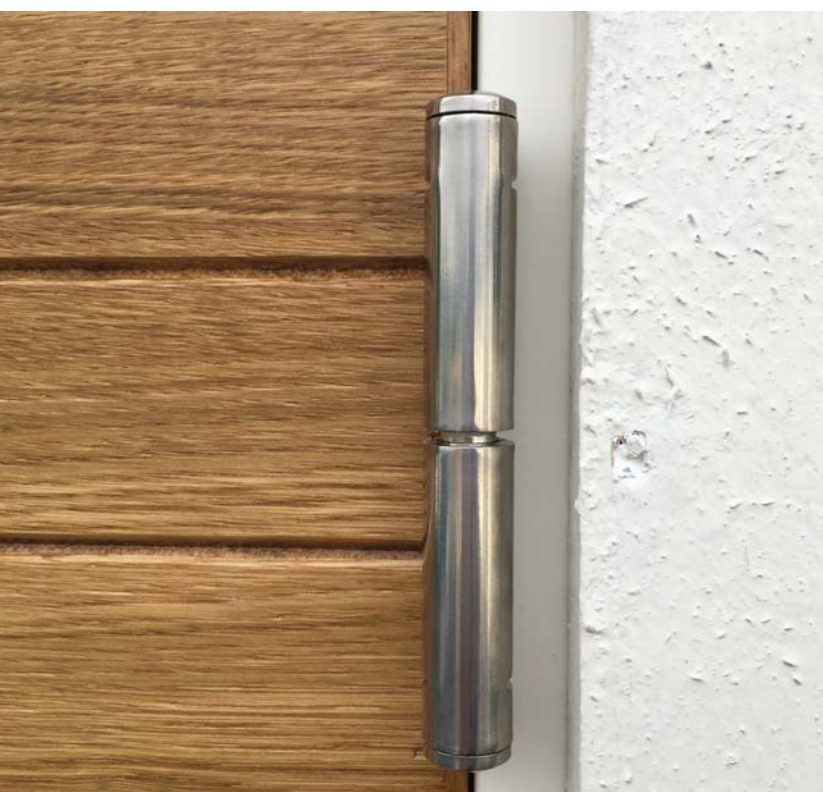

Höganäs Ek 1,5-dörr

Steppat glas

Steppat glas ger ett modernt intryck och är en väldigt hållbar lösning. Glaset är utanpåliggande och limmas fast.

Syrafasta gångjärn

I utsatta lägen längs kusten där miljön är salt, rekommenderar vi att välja syrafasta gångjärn. (Tillval)

Förhöjd säkerhet typ RC2

Laminerat glas.
Förstärkningsplatta för
slutbleck och gångjärn.
(Tillval).

Villa

Lurs Dörr - Villaserien

Dörrarna i Villaserien är tillverkade efter samma principer som de andra serierna, men en kraftig stomme med dubbelt ramträ, 2-komponents polyuretanfärg i både grund- och toppskikt, 4 justerbara gångjärn med bakkantssäkring, kraftig tröskel med slitskena av aluminium och givetvis med den finish och höga kvalitet som Lurs Dörr står för. Standard låskista är motsv. 2002 med bortasäkring (hakregellås).