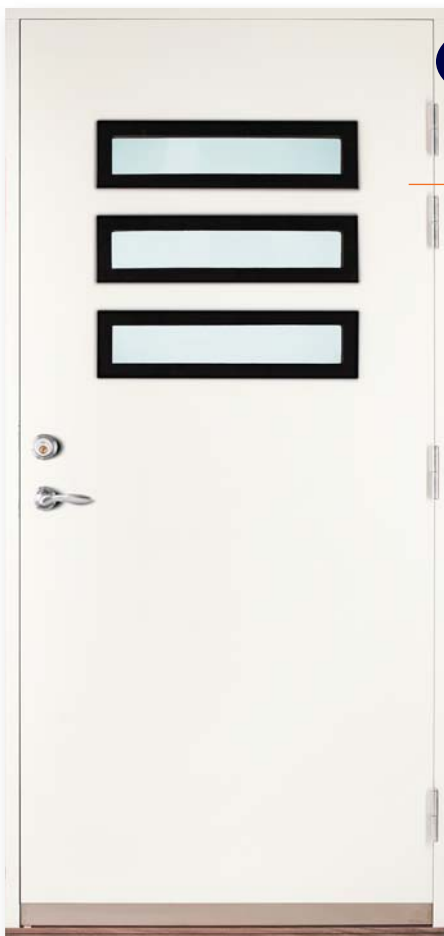

17.990,-

Pris ex. moms: 14.392,-

Favoritfärg: 1.800,- inkl. moms

Std storlek. 9/10 x 20/21 (modulmått)

Klart glas.

Rostfri sparkplåt utvändigt.

Steppat glas

Haninge